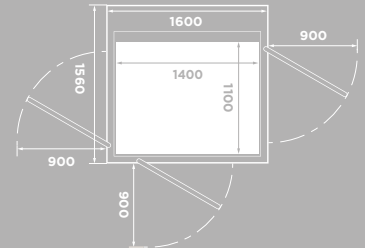

KORGFÄRG

22 olika vägg- och taklaminat att välja mellan.

GLAS

4 olika glas att välja mellan.

GOLV

9 olika golv att välja mellan.

Storlek: 1000 x 1400 mm
Maxlast: 400 kg / 5 pers.
Rullstol: A eller B med assistent*

Storlek: 1100 x 1400 mm
Maxlast: 400 kg / 5 pers.
Rullstol: A eller B med assistent, vinkel*

Produktsammanfattning

* Skillnader i nationella riktlinjer kan förekomma. Typ av rullstol A och B enligt EN 12183/EN 12184.

<p>TOPPHÖJD</p> <p>Minimum 2400 mm</p>	<p>TYP AV HISS</p> <p>Plattformshiss byggd för att installeras i publik miljö.</p>	 <p>HASTIGHET</p> <p>Max 0,15 m/s</p>	 <p>DRIVSYSTEM</p> <p>Patenterad skruv/mutter-teknik 3 kW motor</p>	<p>STYRS FRÅN KONTROLL-PANELEN</p> <p>- Tryck en gång</p>	<p>ANTAL VÅNINGAR</p> <p>2 till 6 våningar</p>
 <p>INSTALLATION</p> <p>Nedsänkt installation 75 mm under golvet</p> <p>Installerad direkt på golvet med ramp</p>	<p>INSTALLERAS I INOMHUS</p>	<p>LYFTHÖJD</p> <p>2 150¹⁾-13 000 millimeter</p> <p><small>¹⁾ För genomgång. 2300 mm om dörr på samma sida.</small></p>	 <p>GARANTI</p> <p>Aritco 9000 har 24 månaders garanti. Skruv och mutter har 10 års garanti.</p>	 <p>TEKNISKT DIREKTIV</p> <p>Europeiska maskindirektivet 2006/42/EC</p>	
 <p>Ström-försörjning: 400 V 3-fas</p>			<p>Nödsänkning: Batteridrivna</p>		