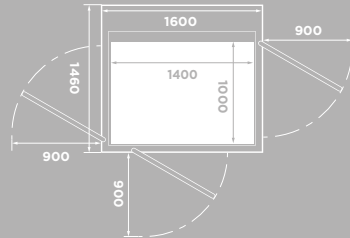

KORGFÄRG

22 olika vägg- och taklaminat att välja mellan.

GLAS

4 olika glas att välja mellan.

GOLV

9 olika golv att välja mellan.

Storlek: 1000 x 1400 mm
Maxlast: 400 kg / 5 pers.
Rullstol: A eller B med assistent*

Storlek: 1100 x 1400 mm
Maxlast: 400 kg / 5 pers.
Rullstol: A eller B med assistent, vinkel*

Produktsammanfattning

* Skillnader i nationella riktlinjer kan förekomma. Typ av rullstol A och B enligt EN 12183/EN 12184.